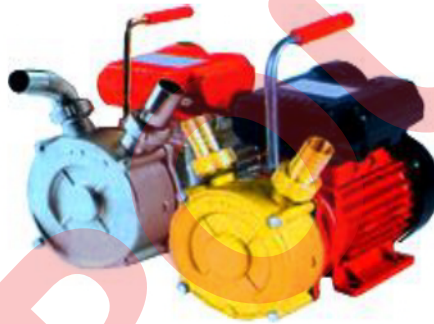

ปั๊มหอยโขงไฟฟ้า เลือปั๊ม -ใบพัด ทำจากสแตนเลส

Model	Output	Current	Capacity	Head	Inlet / Outlet	RPM	Price
	[Watt]	[Amp]	[l/min]	[M]	[inch]		
TPY 50-32-125	1500	8.6	400	22	2 x 1-1/4	2850	
TPY 50-32-160	2200	13	400	34	2 x 1-1/4		

ปั๊มดูดส่ง 2 ทิศทาง

Model	Output	Current	Capacity	Head	Inlet / Outlet	Price
	[Watt]	[Amp]	[l/min]	[M]	[inch]	
BE-M20	150	1.6	35	10	3/4 x 3/4	
BE-M25	250	2	40	12	1 x 1	
BE-M35	550	3.4	75	16	1-1/4 x 1-1/4	