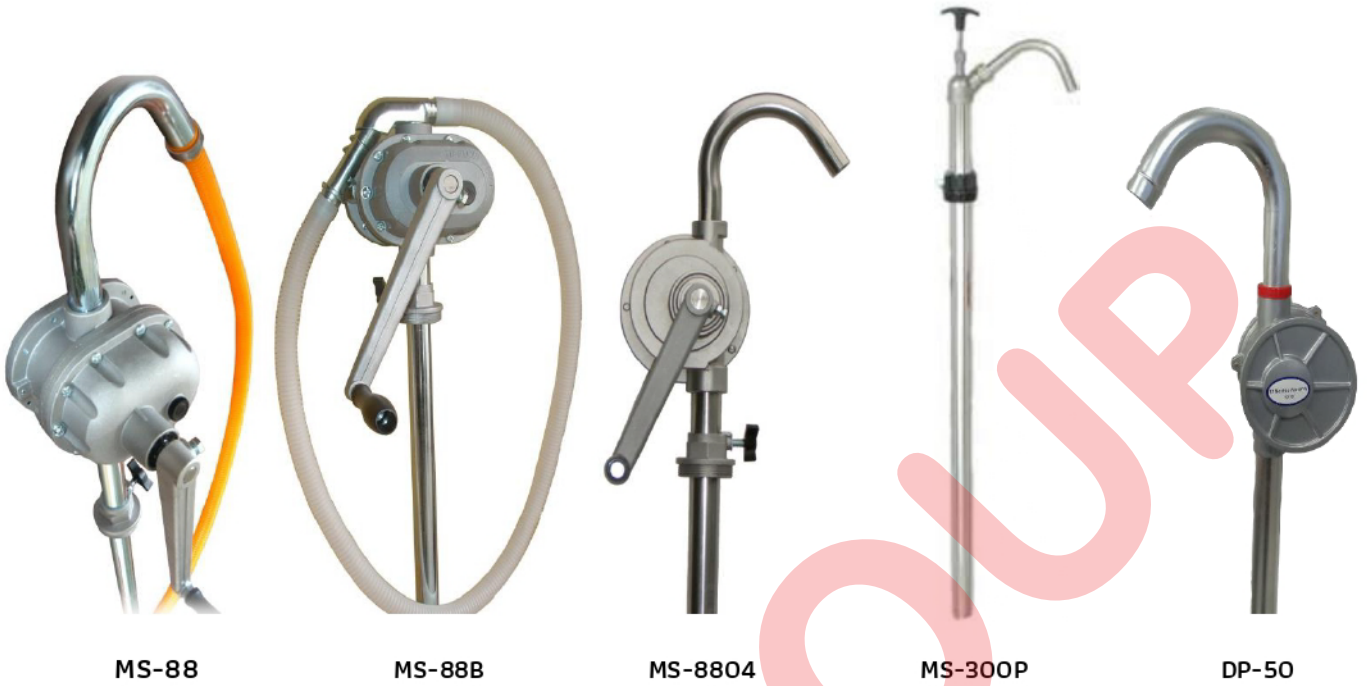

ปั๊มมือหมุนน้ำมัน รอบละลิตรและครึ่งลิตร
HIGH FLOW PUMP [Made in Taiwan]

รุ่น	รายละเอียด	Specification	การใช้งาน	หมายเหตุ	ราคา
MS-88	1 รอบ / 1 ลิตร	ส่งสูง 15 ม. ไทล 50 ม.	gasoline, diesel	-	
MS-88B	1 รอบ / 1 ลิตร	ส่งสูง 15 ม. ไทล 50 ม.	gasoline, diesel	มีสาย 1.2 ม. และ ป้องกันน้ำมันหยด	
MS-8804	แบบโรตารี [สแตนเลส]	280 มิลลิตร / รอบ	เคมี แอลกอฮอล์ กรดเข้มข้น	พร้อมอุปกรณ์ adapter + ท่อดูด	
MS-300P	แบบลูกสูบ	220 มิลลิตร / รอบ	เคมี แอลกอฮอล์ Solvents, ทินเนอร์ motor oil น้ำมันเชื้อเพลิง	ใช้ได้ถึง 60 องศา	
DP-50	1 รอบ / 0.5 ลิตร	ส่งสูง 6 ม.	gasoline, diesel	-	